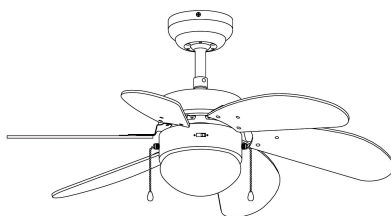

# 03302

EINGANG: 220-240V~50Hz  
MOTOR: 50W  
BIRNE: 1 x max 60W E14 exkl.

**GLOBO Handels GmbH**

Gewerbestr. 3  
A-9184 Sankt Peter

INPUT: 220-240V~50Hz  
MOTOR: 50W  
BULB: 1 x max 60W E14 exkl.

	<p>#8 +</p> <p>-</p>	<p>MAX=8.8 cm</p>	<p>2h</p>	
		<p>E 14</p>		