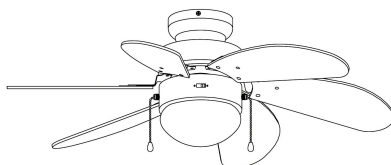

# 03302

EINGANG: 220-240V~50Hz  
MOTOR: 50W  
BIRNE: 1 x max 60W E14 exkl.

**GLOBO Handels GmbH**

Gewerbestr. 3  
A-9184 Sankt Peter

INPUT: 220-240V~50Hz  
MOTOR: 50W  
BULB: 1 x max 60W E14 exkl.

	<p>#8 +</p> <p>-</p>	<p>MAX=8.8 cm</p>	<p>2h</p>	
		<p>E 14</p>		