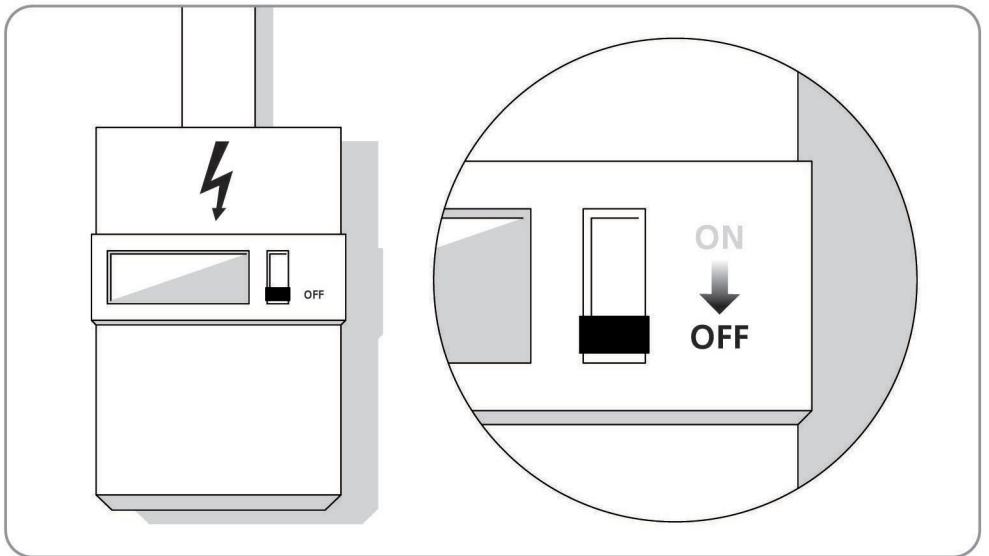

# 03302

EINGANG: 220-240V~50Hz  
MOTOR: 50W  
BIRNE: 1 x max 60W E14 exkl.

**GLOBO Handels GmbH**

Gewerbestr. 3  
A-9184 Sankt Peter

INPUT: 220-240V~50Hz  
MOTOR: 50W  
BULB: 1 x max 60W E14 exkl.

	<p>#8 +</p> <p>-</p>	<p>MAX=8.8 cm</p>	<p>2h</p>	
		<p>E 14</p>		