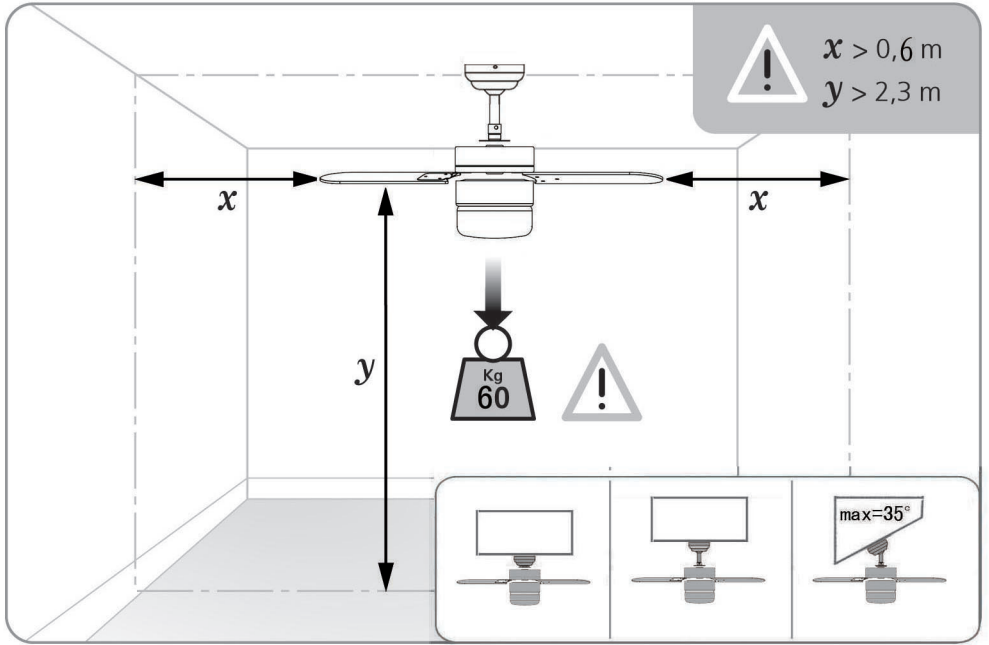

# 03302

EINGANG: 220-240V~50Hz  
MOTOR: 50W  
BIRNE: 1 x max 60W E14 exkl.

**GLOBO Handels GmbH**

Gewerbestr. 3  
A-9184 Sankt Peter

INPUT: 220-240V~50Hz  
MOTOR: 50W  
BULB: 1 x max 60W E14 exkl.

	<p>#8 +</p> <p>-</p>	<p>MAX=8.8 cm</p>	<p>2h</p>	
		<p>E 14</p>		