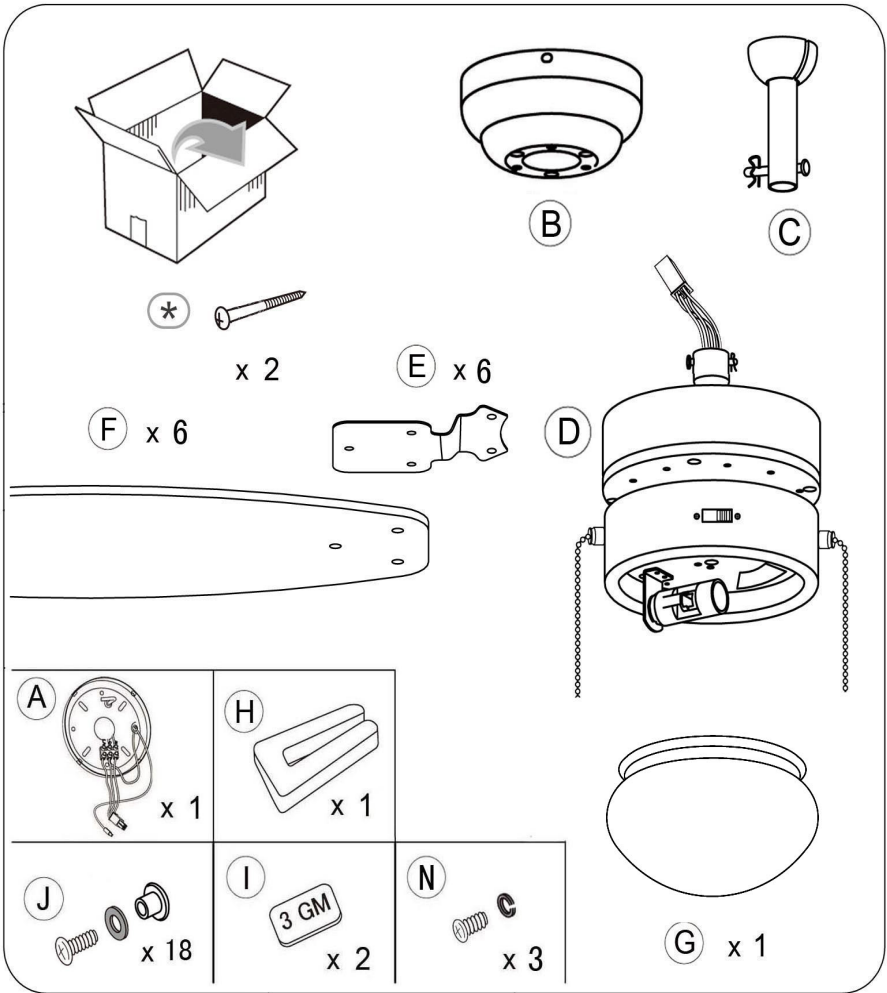

# 03302

EINGANG: 220-240V~50Hz  
MOTOR: 50W  
BIRNE: 1 x max 60W E14 exkl.

**GLOBO Handels GmbH**

Gewerbestr. 3  
A-9184 Sankt Peter

INPUT: 220-240V~50Hz  
MOTOR: 50W  
BULB: 1 x max 60W E14 exkl.

	<p>#8 +</p> <p>-</p>	<p>MAX=8.8 cm</p>	<p>2h</p>	
		<p>E 14</p>		